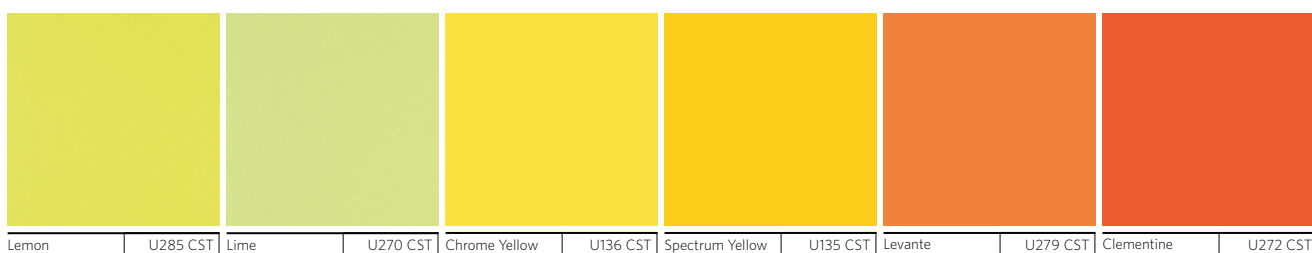

Dekoovid tellimisel

Colours