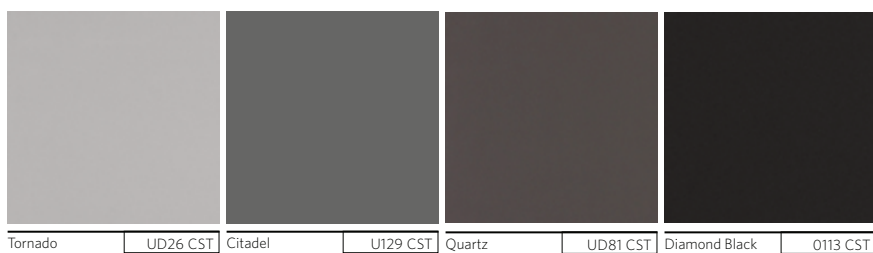

Dekoovid tellimisel

Colours