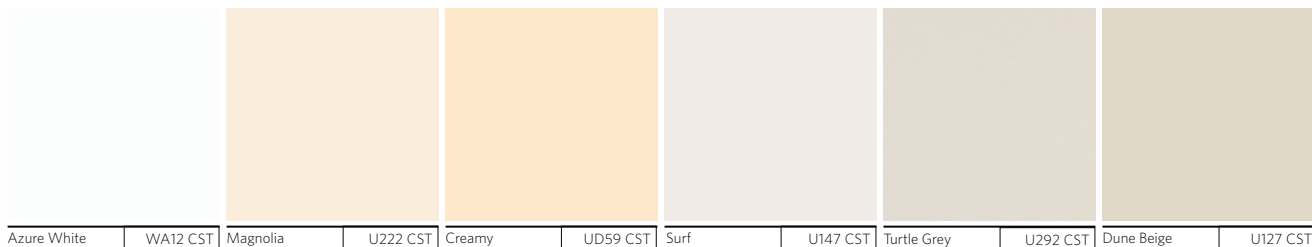

Dekoovid tellimisel

Colours