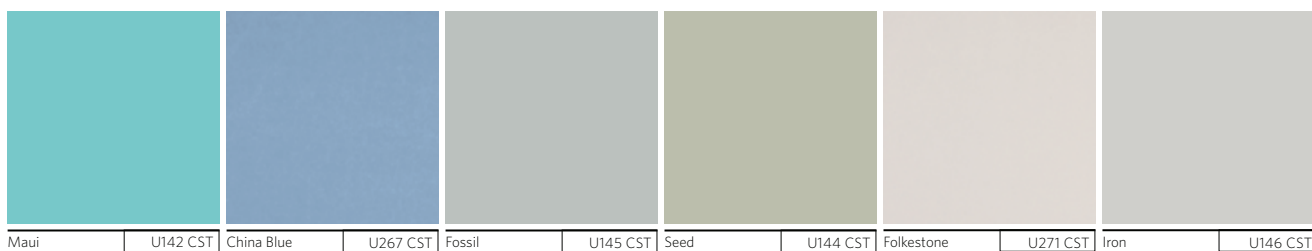

Dekoovid tellimisel

Colours