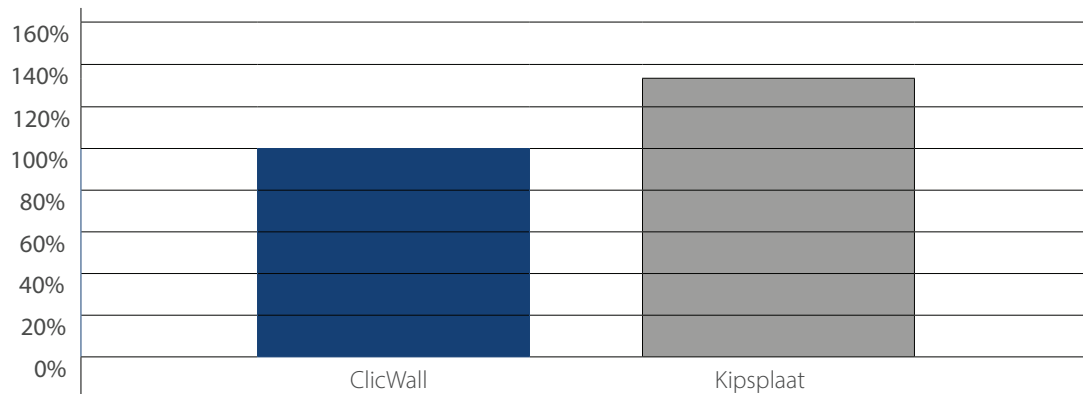

ClicWall ja kipsplaat

Paigaldusaeg

ClicWall	Kipsplaat
1 samm. Alusraamistiku paigaldamine (metallist või puidust alusraamistik)	1 samm. Alusraamistiku paigaldamine (metallist või puidust alusraamistik)
2 samm. ClicWalli paigaldamine (6 kuni 7 kinnituspunkti paneeli kohta)	2 samm. Kipsplaadi paigaldamine (20 kuni 25 kinnituspunkti paneeli kohta)
Kuni 5x kiirem!	3 samm. Kinnitusavade ja vuukide täitmine
	4 samm. Kuivamisaeg
	5 samm. Vuukide ja avade silumine/lihvimine
	6 samm. Kruntkihi pealekandmine
	7 samm. Kuivamisaeg
	8 samm. Viimistlusvärvi pealekandmine (vaja võib minna 2 kihti)
	9 samm. Kuivamisaeg

Kulu

ClicWall = projekt valmib kiiremini = väiksemad lisakulud